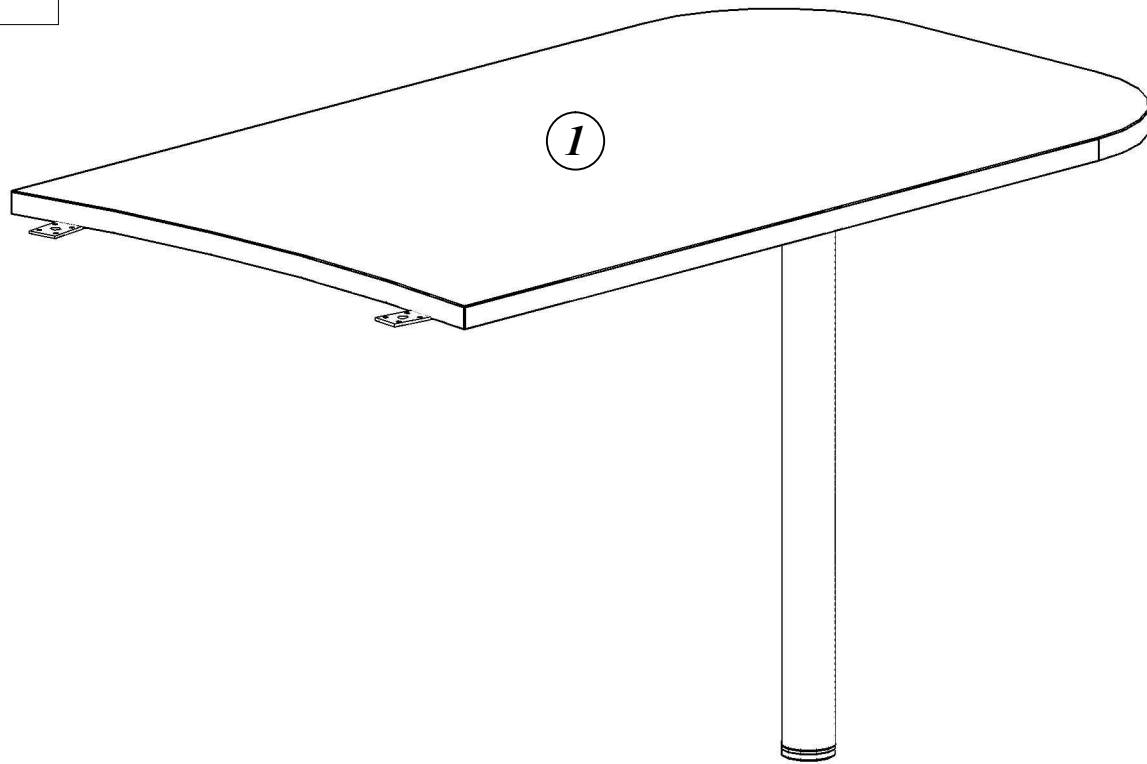

Схема сборки Брифинг-приставка XB 127

Габаритные размеры:
XB 127 - 1200x700x755 мм

Комплектация деталей:

1. Столешница 1шт

Комплектация фурнитуры:

а 	1 комп.
б 	2 шт.
в 	16 шт.

ВНИМАНИЕ!!!

Предприятие-изготовитель оставляет за собой право вносить изменения в конструкцию и применять фурнитуру, отличающуюся от указанной в схеме сборки, но не ведущие к ухудшению качества и кардинальному изменению внешнего вида изделия.