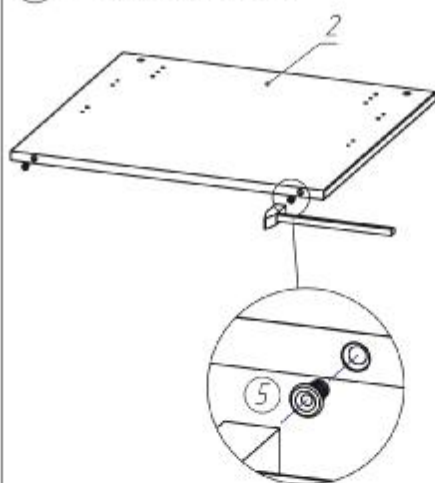

А Установка втулок