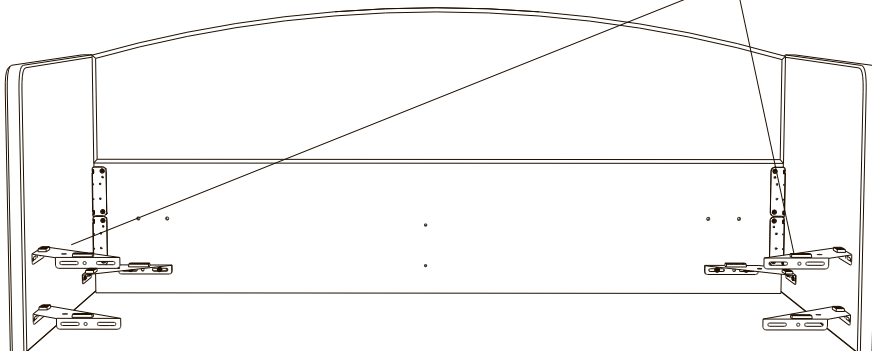

Инструкция по сборке кровати UNO с подъемным механизмом

* 4 шт. при ширине 80 см.
** 8 шт. при ширине 80 см.
*** 28 шт. при ширине 80 см.

Фурнитура для установки подъемного механизма

1

2

* При ширине кровати 90 см. и больше.
При ширине 80 см. не устанавливается.

3

* При ширине кровати 90 см. и больше.
При ширине 80 см. не устанавливается.

4

5

M6 x 20

6

7

Планка 2 шт.
 124,5 см. - при ширине 120 см.
 94,5 см. - при ширине 90 см.
 84,5 см. - при ширине 80 см.