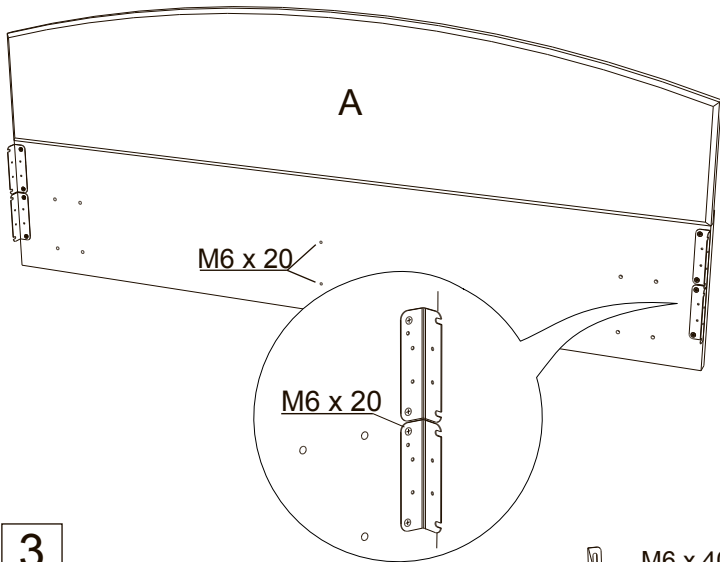

Инструкция по сборке кровати UNO с подъемным механизмом

* 4 шт. при ширине 80 см.
** 8 шт. при ширине 80 см.
*** 28 шт. при ширине 80 см.

Фурнитура для установки подъемного механизма

1

2

* При ширине кровати 90 см. и больше.
При ширине 80 см. не устанавливается.

3

* При ширине кровати 90 см. и больше.
При ширине 80 см. не устанавливается.

4

5

M6 x 20

6

7

Планка 2 шт.
 124,5 см. - при ширине 120 см.
 94,5 см. - при ширине 90 см.
 84,5 см. - при ширине 80 см.

M6 x 60

8

9

10

11

12