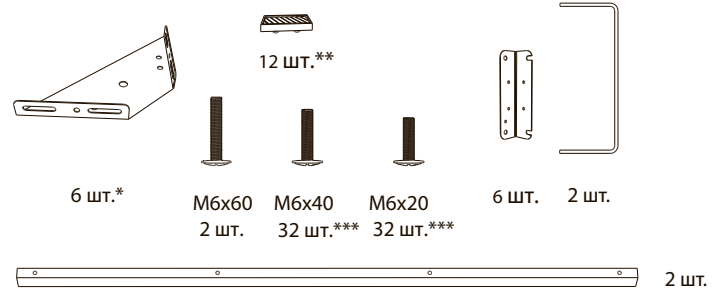

Инструкция по сборке кровати UNO с подъемным механизмом

* 4 шт. при ширине 80 см.
** 8 шт. при ширине 80 см.
*** 28 шт. при ширине 80 см.

Фурнитура для установки подъемного механизма

1

2

* При ширине кровати 90 см. и больше.
При ширине 80 см. не устанавливается.

3

* При ширине кровати 90 см. и больше.
При ширине 80 см. не устанавливается.

4

5

M6 x 20

6

7

Планка 2 шт.
 124,5 см. - при ширине 120 см.
 94,5 см. - при ширине 90 см.
 84,5 см. - при ширине 80 см.

M6 x 60

8

9

10

11

12