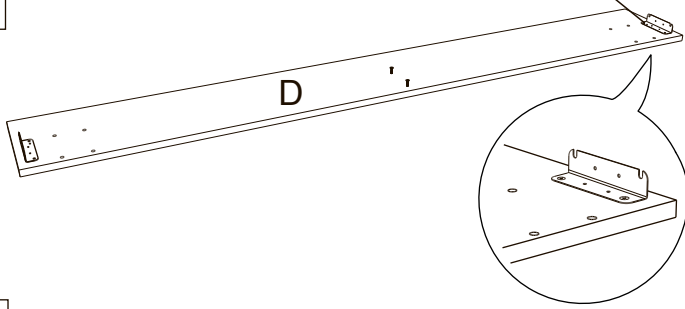

Инструкция по сборке кровати UNO с подъемным механизмом

* 4 шт. при ширине 80 см.
** 8 шт. при ширине 80 см.
*** 28 шт. при ширине 80 см.

Фурнитура для установки подъемного механизма

1

2

* При ширине кровати 90 см. и больше.
При ширине 80 см. не устанавливается.

3

* При ширине кровати 90 см. и больше.
При ширине 80 см. не устанавливается.

4

5

M6 x 20

6

7

Планка 2 шт.
 124,5 см. - при ширине 120 см.
 94,5 см. - при ширине 90 см.
 84,5 см. - при ширине 80 см.

M6 x 60

8

9

10

11

12