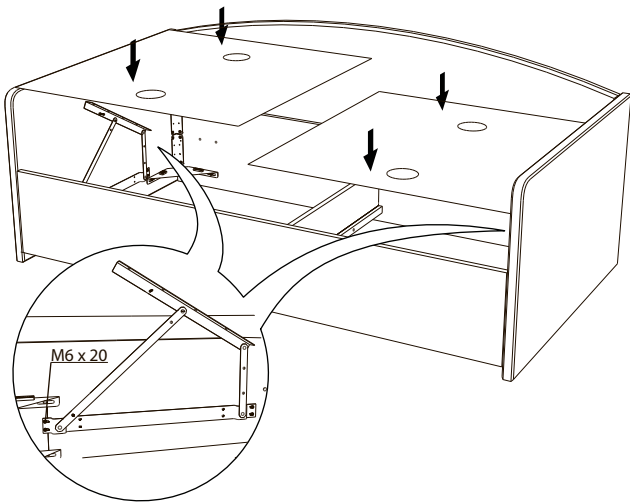

Инструкция по сборке кровати UNO с подъемным механизмом

* 4 шт. при ширине 80 см.
** 8 шт. при ширине 80 см.
*** 28 шт. при ширине 80 см.

Фурнитура для установки подъемного механизма

1

2

* При ширине кровати 90 см. и больше.
При ширине 80 см. не устанавливается.

3

* При ширине кровати 90 см. и больше.
При ширине 80 см. не устанавливается.

4

5

M6 x 20

6

7

Планка 2 шт.
 124,5 см. - при ширине 120 см.
 94,5 см. - при ширине 90 см.
 84,5 см. - при ширине 80 см.

M6 x 60

8

9

10

11

12