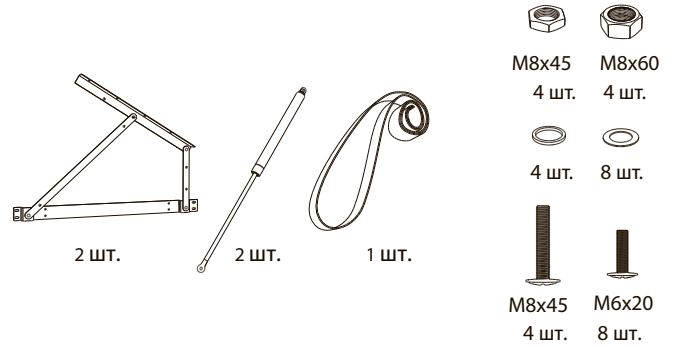

Инструкция по сборке кровати UNO с подъемным механизмом

* 4 шт. при ширине 80 см.
** 8 шт. при ширине 80 см.
*** 28 шт. при ширине 80 см.

Фурнитура для установки подъемного механизма

1

2

* При ширине кровати 90 см. и больше.
При ширине 80 см. не устанавливается.

3

* При ширине кровати 90 см. и больше.
При ширине 80 см. не устанавливается.

4

5

M6 x 20

6

7

Планка 2 шт.
 124,5 см. - при ширине 120 см.
 94,5 см. - при ширине 90 см.
 84,5 см. - при ширине 80 см.

M6 x 60

8

9

10

11

12