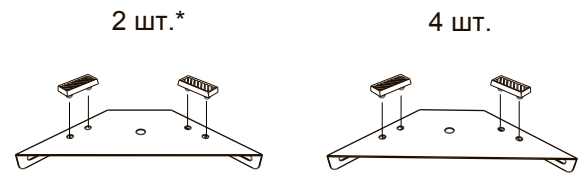

Инструкция по сборке кровати UNO с подъемным механизмом

* 4 шт. при ширине 80 см.
** 8 шт. при ширине 80 см.
*** 28 шт. при ширине 80 см.

Фурнитура для установки подъемного механизма

1

2

* При ширине кровати 90 см. и больше.
При ширине 80 см. не устанавливается.

3

* При ширине кровати 90 см. и больше.
При ширине 80 см. не устанавливается.

4

5

M6 x 20

6

7

Планка 2 шт.
 124,5 см. - при ширине 120 см.
 94,5 см. - при ширине 90 см.
 84,5 см. - при ширине 80 см.