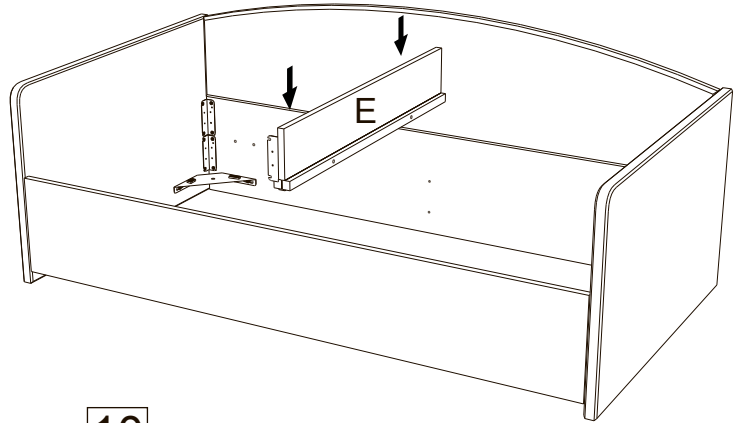

5

M6 x 20

6

7

Планка 2 шт.
124,5 см. - при ширине 120 см.
94,5 см. - при ширине 90 см.
84,5 см. - при ширине 80 см.

M6 x 60

8

9

10

11

12