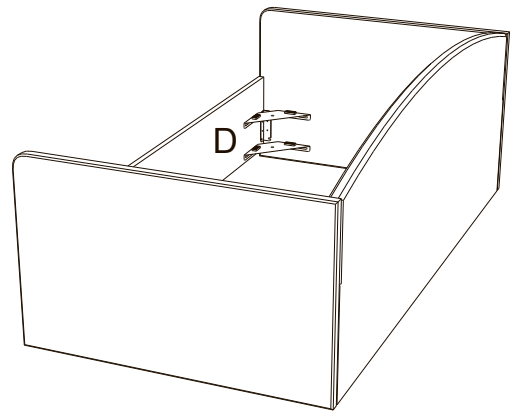

Инструкция по сборке кровати UNO с подъемным механизмом

* 4 шт. при ширине 80 см.
** 8 шт. при ширине 80 см.
*** 28 шт. при ширине 80 см.

Фурнитура для установки подъемного механизма

1

2

* При ширине кровати 90 см. и больше.
При ширине 80 см. не устанавливается.

3

* При ширине кровати 90 см. и больше.
При ширине 80 см. не устанавливается.

4

5

M6 x 20

6

7

Планка 2 шт.
 124,5 см. - при ширине 120 см.
 94,5 см. - при ширине 90 см.
 84,5 см. - при ширине 80 см.