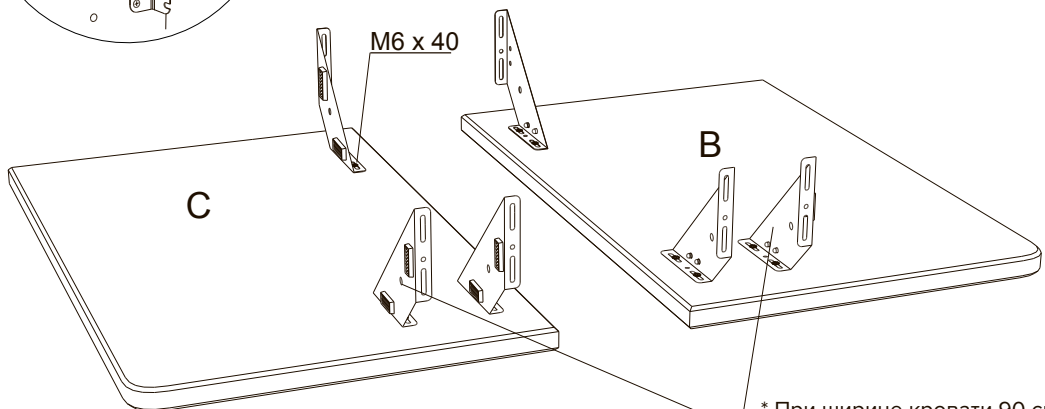

Инструкция по сборке кровати UNO с подъемным механизмом

* 4 шт. при ширине 80 см.
** 8 шт. при ширине 80 см.
*** 28 шт. при ширине 80 см.

Фурнитура для установки подъемного механизма

1

2

* При ширине кровати 90 см. и больше.
При ширине 80 см. не устанавливается.

3

* При ширине кровати 90 см. и больше.
При ширине 80 см. не устанавливается.

4

5

M6 x 20

6

7

Планка 2 шт.
 124,5 см. - при ширине 120 см.
 94,5 см. - при ширине 90 см.
 84,5 см. - при ширине 80 см.