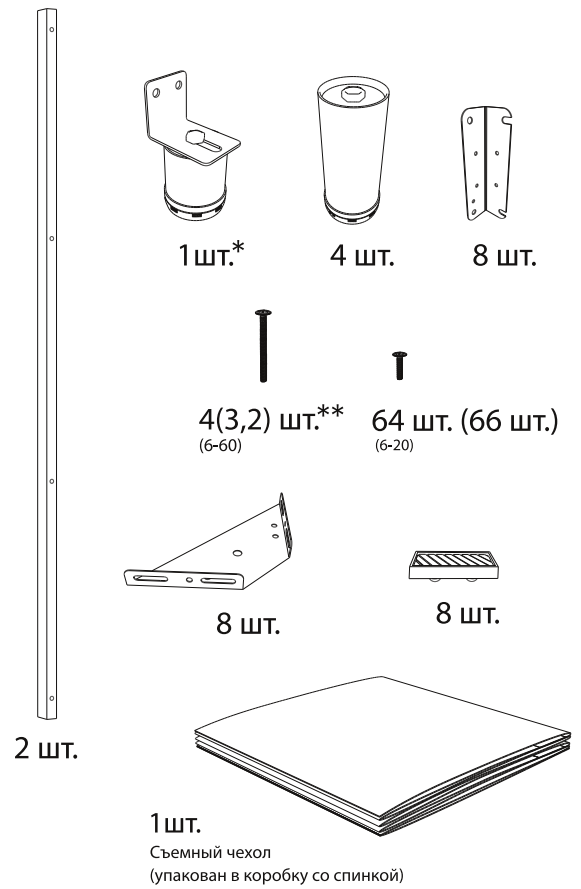

Инструкция по сборке
кровати Altea

* При ширине кровати 180 и больше. При ширине меньше 180 в комплект не входит.
** 4 - при ширине 160 и более, 3 - при ширине 120, 140, 2 - при ширине 80, 90

www.sonum.ru

1

2

3

4

5

* При ширине кровати меньше 180 центральная опора не устанавливается.

6

7