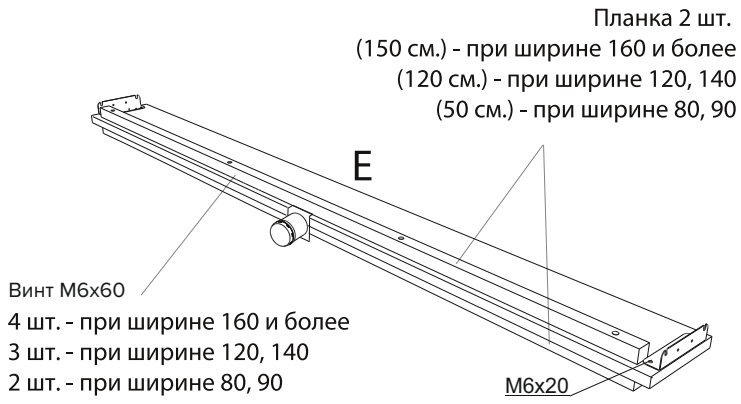

Инструкция по сборке
кровати Altea

* При ширине кровати 180 и больше. При ширине меньше 180 в комплект не входит.
** 4 - при ширине 160 и более, 3 - при ширине 120, 140, 2 - при ширине 80, 90

www.sonum.ru

1

2

3

4

5

* При ширине кровати меньше 180 центральная опора не устанавливается.

6

7